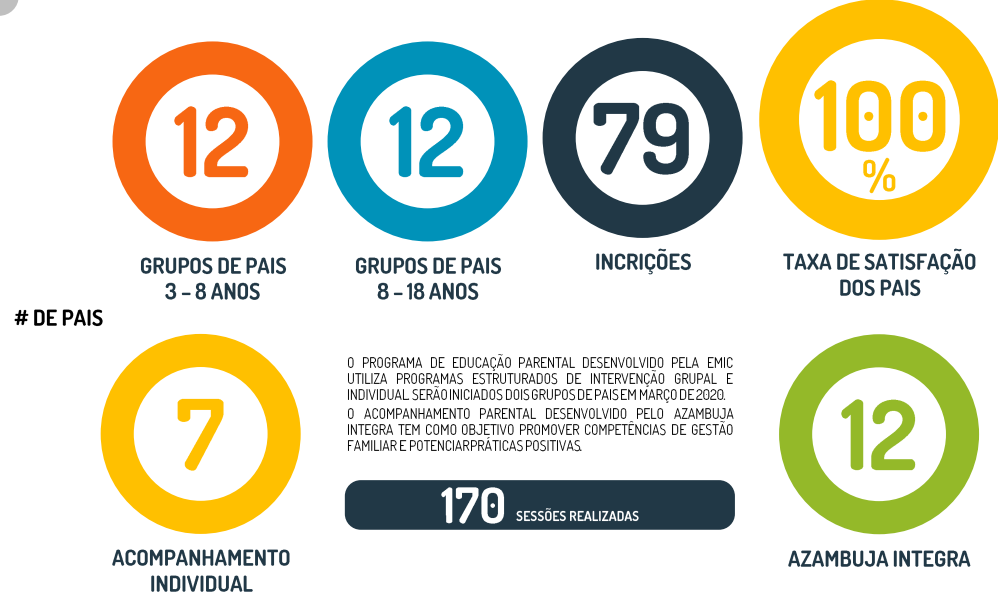

PROGRAMA DE EDUCAÇÃO PARENTAL EMIC