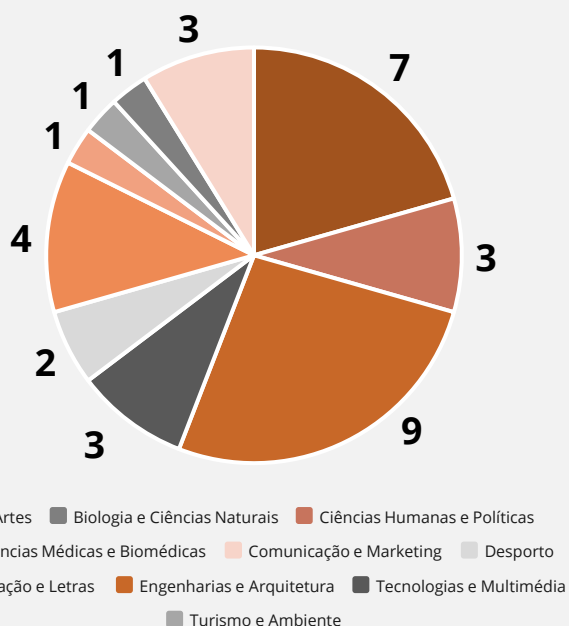

As **Bolsas de Estudo e Mérito** são dirigidas a estudantes do ensino superior, residentes no Município de Azambuja, que tenham obtido aproveitamento escolar no ano letivo 2022/2023, ou ingressado no ensino superior em 2023/2024, este último ponto no caso das Bolsas de Estudo. O Município de Azambuja atribui **10 BOLSAS DE MÉRITO**, no valor de 1.000€ cada, tendo o objetivo de potenciar o empenho e a excelência dos(as) estudantes do Ensino Superior, com uma média igual ou superior a 15 valores.

NÚMERO DE CANDIDATURAS RECECIONADAS

■ Candidaturas Admitidas ■ Candidaturas Excluídas

DISTRIBUIÇÃO DE CANDIDATOS(AS) POR GÉNERO

■ Feminino ■ Masculino

MOTIVO DE EXCLUSÃO DE CANDIDATURAS

■ Falta de documentação ■ Média inferior a 15 valores ■ Não elegível

DISTRIBUIÇÃO DE CANDIDATOS(AS) POR FREGUESIA

■ Alcoentre ■ Aveiras de Baixo ■ Aveiras de Cima
■ Azambuja ■ Vale do Paraíso

As **Bolsas de Estudo e Mérito** são dirigidas a estudantes do ensino superior, residentes no Município de Azambuja, que tenham obtido aproveitamento escolar no ano letivo 2022/2023, ou ingressado no ensino superior em 2023/2024, este último ponto no caso das Bolsas de Estudo. O Município de Azambuja atribui **10 BOLSAS DE MÉRITO**, no valor de 1.000€ cada, tendo o objetivo de potenciar o empenho e a excelência dos(as) estudantes do Ensino Superior, com uma média igual ou superior a 15 valores.

**DISTRIBUIÇÃO DE CANDIDATOS(AS)
POR ESCALÃO ETÁRIO**

**DISTRIBUIÇÃO DE CANDIDATOS(AS)
POR NÍVEL DE QUALIFICAÇÃO**

**DISTRIBUIÇÃO DE CANDIDATOS(AS)
POR ÁREA PEDAGÓGICA**

**DISTRIBUIÇÃO DE CANDIDATOS(AS)
POR INSTITUIÇÃO DE ENSINO**