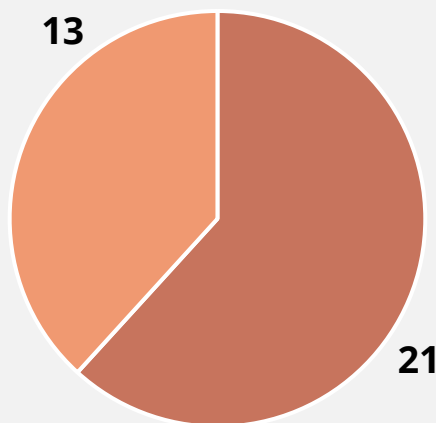

As **Bolsas de Estudo e Mérito** são dirigidas a estudantes do ensino superior, residentes no Município de Azambuja, que tenham obtido aproveitamento escolar no ano letivo 2022/2023, ou ingressado no ensino superior em 2023/2024, este último ponto no caso das Bolsas de Estudo. O Município de Azambuja atribui **10 BOLSAS DE MÉRITO**, no valor de 1.000€ cada, tendo o objetivo de potenciar o empenho e a excelência dos(as) estudantes do Ensino Superior, com uma média igual ou superior a 15 valores.

NÚMERO DE CANDIDATURAS RECECIONADAS

■ Candidaturas Admitidas ■ Candidaturas Excluídas

DISTRIBUIÇÃO DE CANDIDATOS(AS) POR GÉNERO

■ Feminino ■ Masculino

MOTIVO DE EXCLUSÃO DE CANDIDATURAS

■ Falta de documentação ■ Média inferior a 15 valores ■ Não elegível

DISTRIBUIÇÃO DE CANDIDATOS(AS) POR FREGUESIA

■ Alcoentre ■ Aveiras de Baixo ■ Aveiras de Cima
■ Azambuja ■ Vale do Paraíso

As **Bolsas de Estudo e Mérito** são dirigidas a estudantes do ensino superior, residentes no Município de Azambuja, que tenham obtido aproveitamento escolar no ano letivo 2022/2023, ou ingressado no ensino superior em 2023/2024, este último ponto no caso das Bolsas de Estudo. O Município de Azambuja atribui **10 BOLSAS DE MÉRITO**, no valor de 1.000€ cada, tendo o objetivo de potenciar o empenho e a excelência dos(as) estudantes do Ensino Superior, com uma média igual ou superior a 15 valores.