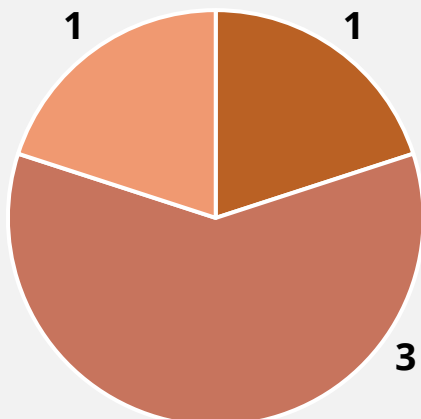

As **Bolsas de Estudo e Mérito** são dirigidas a estudantes do ensino superior, residentes no Município de Azambuja, que tenham obtido aproveitamento escolar no ano letivo 2022/2023, ou ingressado no ensino superior em 2023/2024, este último ponto no caso das Bolsas de Estudo. O Município de Azambuja atribui **10 BOLSAS DE MÉRITO**, no valor de 1.000€ cada, tendo o objetivo de potenciar o empenho e a excelência dos(as) estudantes do Ensino Superior, com uma média igual ou superior a 15 valores.

NÚMERO DE CANDIDATURAS RECECIONADAS

■ Candidaturas Admitidas ■ Candidaturas Excluídas

DISTRIBUIÇÃO DE CANDIDATOS(AS) POR GÉNERO

■ Feminino ■ Masculino

MOTIVO DE EXCLUSÃO DE CANDIDATURAS

■ Falta de documentação ■ Média inferior a 15 valores ■ Não elegível

DISTRIBUIÇÃO DE CANDIDATOS(AS) POR FREGUESIA

■ Alcoentre ■ Aveiras de Baixo ■ Aveiras de Cima
■ Azambuja ■ Vale do Paraíso

As **Bolsas de Estudo e Mérito** são dirigidas a estudantes do ensino superior, residentes no Município de Azambuja, que tenham obtido aproveitamento escolar no ano letivo 2022/2023, ou ingressado no ensino superior em 2023/2024, este último ponto no caso das Bolsas de Estudo. O Município de Azambuja atribui **10 BOLSAS DE MÉRITO**, no valor de 1.000€ cada, tendo o objetivo de potenciar o empenho e a excelência dos(as) estudantes do Ensino Superior, com uma média igual ou superior a 15 valores.