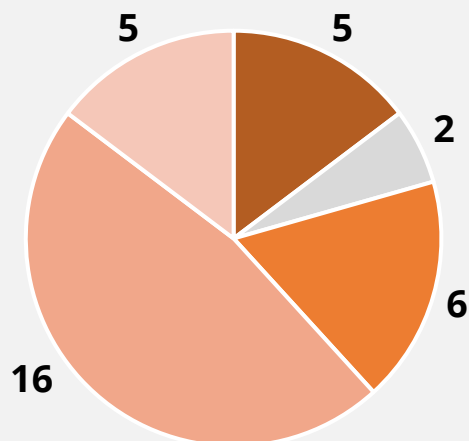

As **Bolsas de Estudo e Mérito** são dirigidas a estudantes do ensino superior, residentes no Município de Azambuja, que tenham obtido aproveitamento escolar no ano letivo 2022/2023, ou ingressado no ensino superior em 2023/2024, este último ponto no caso das Bolsas de Estudo. O Município de Azambuja atribui **10 BOLSAS DE MÉRITO**, no valor de 1.000€ cada, tendo o objetivo de potenciar o empenho e a excelência dos(as) estudantes do Ensino Superior, com uma média igual ou superior a 15 valores.

NÚMERO DE CANDIDATURAS RECECIONADAS

■ Candidaturas Admitidas ■ Candidaturas Excluídas

DISTRIBUIÇÃO DE CANDIDATOS(AS) POR GÉNERO

■ Feminino ■ Masculino

MOTIVO DE EXCLUSÃO DE CANDIDATURAS

■ Falta de documentação ■ Média inferior a 15 valores ■ Não elegível

DISTRIBUIÇÃO DE CANDIDATOS(AS) POR FREGUESIA

■ Alcoentre ■ Aveiras de Baixo ■ Aveiras de Cima
■ Azambuja ■ Vale do Paraíso

As **Bolsas de Estudo e Mérito** são dirigidas a estudantes do ensino superior, residentes no Município de Azambuja, que tenham obtido aproveitamento escolar no ano letivo 2022/2023, ou ingressado no ensino superior em 2023/2024, este último ponto no caso das Bolsas de Estudo. O Município de Azambuja atribui **10 BOLSAS DE MÉRITO**, no valor de 1.000€ cada, tendo o objetivo de potenciar o empenho e a excelência dos(as) estudantes do Ensino Superior, com uma média igual ou superior a 15 valores.