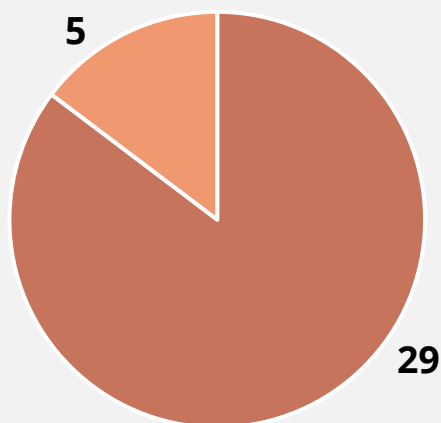

As **Bolsas de Estudo e Mérito** são dirigidas a estudantes do ensino superior, residentes no Município de Azambuja, que tenham obtido aproveitamento escolar no ano letivo 2022/2023, ou ingressado no ensino superior em 2023/2024, este último ponto no caso das Bolsas de Estudo. O Município de Azambuja atribui **10 BOLSAS DE MÉRITO**, no valor de 1.000€ cada, tendo o objetivo de potenciar o empenho e a excelência dos(as) estudantes do Ensino Superior, com uma média igual ou superior a 15 valores.

NÚMERO DE CANDIDATURAS RECECIONADAS

■ Candidaturas Admitidas ■ Candidaturas Excluídas

DISTRIBUIÇÃO DE CANDIDATOS(AS) POR GÉNERO

■ Feminino ■ Masculino

MOTIVO DE EXCLUSÃO DE CANDIDATURAS

■ Falta de documentação ■ Média inferior a 15 valores ■ Não elegível

DISTRIBUIÇÃO DE CANDIDATOS(AS) POR FREGUESIA

■ Alcoentre ■ Aveiras de Baixo ■ Aveiras de Cima
■ Azambuja ■ Vale do Paraíso

As **Bolsas de Estudo e Mérito** são dirigidas a estudantes do ensino superior, residentes no Município de Azambuja, que tenham obtido aproveitamento escolar no ano letivo 2022/2023, ou ingressado no ensino superior em 2023/2024, este último ponto no caso das Bolsas de Estudo. O Município de Azambuja atribui **10 BOLSAS DE MÉRITO**, no valor de 1.000€ cada, tendo o objetivo de potenciar o empenho e a excelência dos(as) estudantes do Ensino Superior, com uma média igual ou superior a 15 valores.