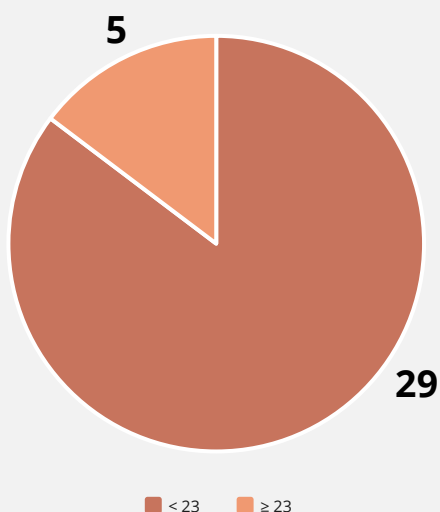

As **Bolsas de Estudo e Mérito** são dirigidas a estudantes do ensino superior, residentes no Município de Azambuja, que tenham obtido aproveitamento escolar no ano letivo 2022/2023, ou ingressado no ensino superior em 2023/2024, este último ponto no caso das Bolsas de Estudo. O Município de Azambuja atribui **10 BOLSAS DE MÉRITO**, no valor de 1.000€ cada, tendo o objetivo de potenciar o empenho e a excelência dos(as) estudantes do Ensino Superior, com uma média igual ou superior a 15 valores.

**DISTRIBUIÇÃO DE CANDIDATOS(AS)
POR ESCALÃO ETÁRIO**