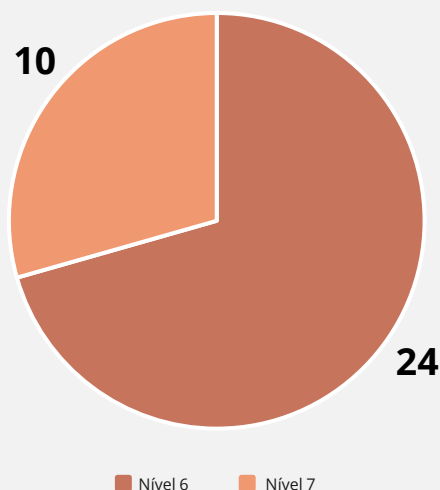

NÚMERO DE CANDIDATURAS RECECIONADAS

■ Candidaturas Admitidas ■ Candidaturas Excluídas

DISTRIBUIÇÃO DE CANDIDATOS(AS) POR GÉNERO

■ Feminino ■ Masculino

MOTIVO DE EXCLUSÃO DE CANDIDATURAS

■ Falta de documentação ■ Média inferior a 15 valores ■ Não elegível

DISTRIBUIÇÃO DE CANDIDATOS(AS) POR FREGUESIA

■ Alcoentre ■ Aveiras de Baixo ■ Aveiras de Cima
■ Azambuja ■ Vale do Paraíso

As **Bolsas de Estudo e Mérito** são dirigidas a estudantes do ensino superior, residentes no Município de Azambuja, que tenham obtido aproveitamento escolar no ano letivo 2022/2023, ou ingressado no ensino superior em 2023/2024, este último ponto no caso das Bolsas de Estudo. O Município de Azambuja atribui **10 BOLSAS DE MÉRITO**, no valor de 1.000€ cada, tendo o objetivo de potenciar o empenho e a excelência dos(as) estudantes do Ensino Superior, com uma média igual ou superior a 15 valores.

**DISTRIBUIÇÃO DE CANDIDATOS(AS)
POR ESCALÃO ETÁRIO**

**DISTRIBUIÇÃO DE CANDIDATOS(AS)
POR NÍVEL DE QUALIFICAÇÃO**

**DISTRIBUIÇÃO DE CANDIDATOS(AS)
POR ÁREA PEDAGÓGICA**

**DISTRIBUIÇÃO DE CANDIDATOS(AS)
POR INSTITUIÇÃO DE ENSINO**