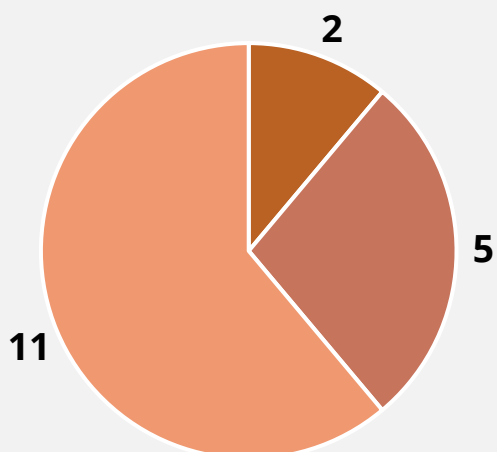

MOTIVO DE EXCLUSÃO DE CANDIDATURAS

■ Falta de documentação ■ Não elegível ■ Rendimento *Per Capita* superior