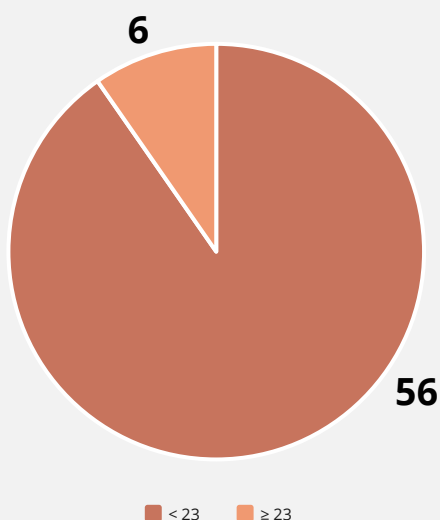

As **Bolsas de Estudo e Mérito** são dirigidas a estudantes do ensino superior, residentes no Município de Azambuja, que tenham obtido aproveitamento escolar no ano letivo 2022/2023, ou ingressado no ensino superior em 2023/2024, este último ponto no caso das Bolsas de Estudo. O Município de Azambuja atribui **35 BOLSAS DE ESTUDO**, no valor de 1.000€ cada, pretendendo promover o apoio social às famílias e incentivar os(as) estudantes que obtiveram aproveitamento escolar, na prossecução dos seus estudos académicos.

**DISTRIBUIÇÃO DE CANDIDATOS(AS)
POR ESCALÃO ETÁRIO**