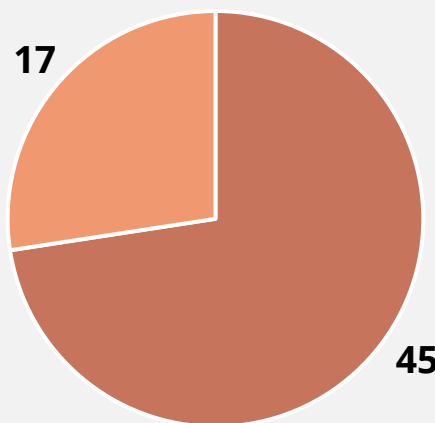

As **Bolsas de Estudo e Mérito** são dirigidas a estudantes do ensino superior, residentes no Município de Azambuja, que tenham obtido aproveitamento escolar no ano letivo 2022/2023, ou ingressado no ensino superior em 2023/2024, este último ponto no caso das Bolsas de Estudo. O Município de Azambuja atribui **35 BOLSAS DE ESTUDO**, no valor de 1.000€ cada, pretendendo promover o apoio social às famílias e incentivar os(as) estudantes que obtiveram aproveitamento escolar, na prossecução dos seus estudos académicos.

### NÚMERO DE CANDIDATURAS RECECIONADAS

■ Candidaturas Admitidas ■ Candidaturas Excluídas

### DISTRIBUIÇÃO DE CANDIDATOS(AS) POR GÉNERO

■ Feminino ■ Masculino