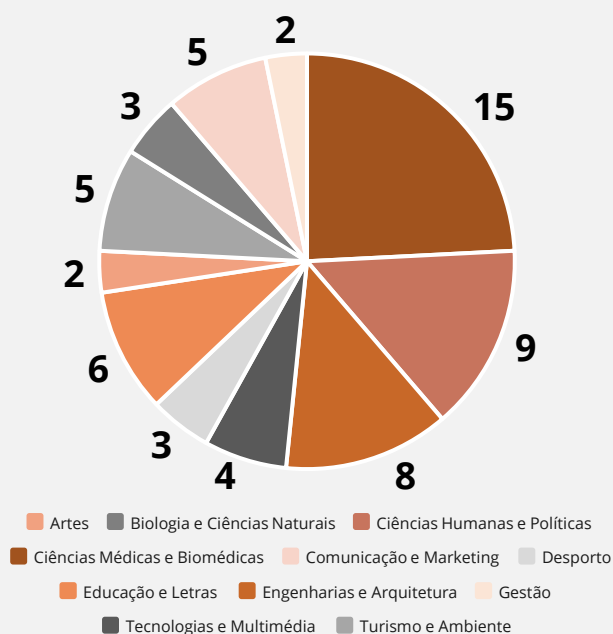

### DISTRIBUIÇÃO DE CANDIDATOS(AS) POR FREGUESIA

■ Alcoentre ■ Aveiras de Baixo ■ Aveiras de Cima  
 ■ Azambuja ■ UF Manique do Intendente, Vila Nova de S. Pedro e Maçussa  
 ■ Vale do Paraíso ■ Vila Nova da Rainha

As **Bolsas de Estudo e Mérito** são dirigidas a estudantes do ensino superior, residentes no Município de Azambuja, que tenham obtido aproveitamento escolar no ano letivo 2022/2023, ou ingressado no ensino superior em 2023/2024, este último ponto no caso das Bolsas de Estudo. O Município de Azambuja atribui **35 BOLSAS DE ESTUDO**, no valor de 1.000€ cada, pretendendo promover o apoio social às famílias e incentivar os(as) estudantes que obtiveram aproveitamento escolar, na prossecução dos seus estudos académicos.

**DISTRIBUIÇÃO DE CANDIDATOS(AS)  
POR ESCALÃO ETÁRIO**

**DISTRIBUIÇÃO DE CANDIDATOS(AS)  
POR NÍVEL DE QUALIFICAÇÃO**

**DISTRIBUIÇÃO DE CANDIDATOS(AS)  
POR ÁREA PEDAGÓGICA**

**DISTRIBUIÇÃO DE CANDIDATOS(AS)  
POR INSTITUIÇÃO DE ENSINO**