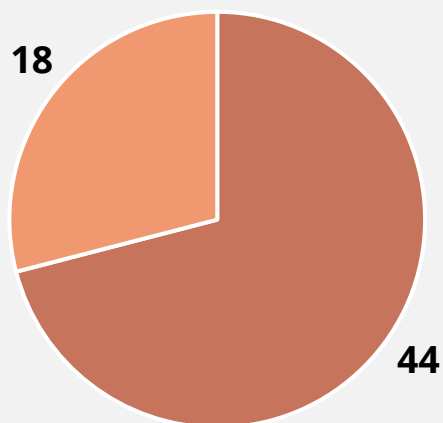

As **Bolsas de Estudo e Mérito** são dirigidas a estudantes do ensino superior, residentes no Município de Azambuja, que tenham obtido aproveitamento escolar no ano letivo 2022/2023, ou ingressado no ensino superior em 2023/2024, este último ponto no caso das Bolsas de Estudo. O Município de Azambuja atribui **35 BOLSAS DE ESTUDO**, no valor de 1.000€ cada, pretendendo promover o apoio social às famílias e incentivar os(as) estudantes que obtiveram aproveitamento escolar, na prossecução dos seus estudos académicos.

### NÚMERO DE CANDIDATURAS RECECIONADAS

■ Candidaturas Admitidas ■ Candidaturas Excluídas

### DISTRIBUIÇÃO DE CANDIDATOS(AS) POR GÉNERO

■ Feminino ■ Masculino