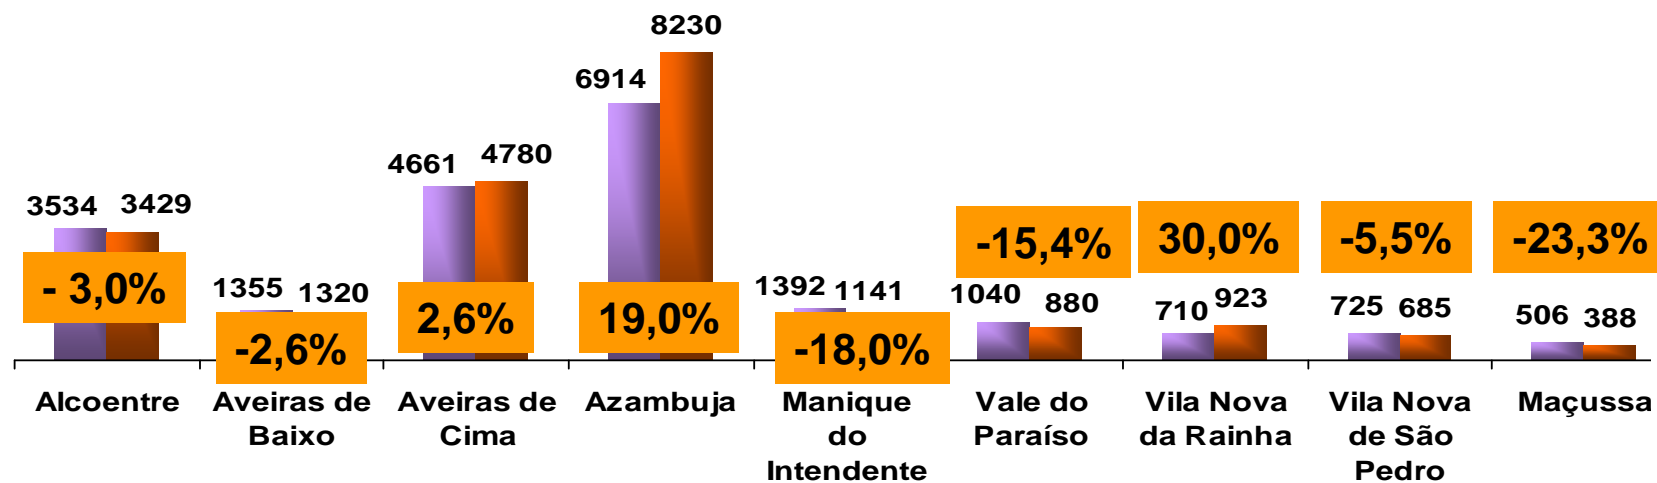

❑ **Trabalho Efectuado:**

- **9.485** Edifícios
- **11.911** Alojamentos familiares
 - *25,1% responderam pela internet*
- **21.776** Indivíduos residentes

Censos 2011 – Concelho de Azambuja

Base: Val ABS

■ 2001 ■ 2011

Dados preliminares

Censos 2011 – Concelho de Azambuja

Edifícios

2001 2011

Dados preliminares

Censos 2011 – Concelho de Azambuja

Alojamentos Familiares

Dados preliminares

Censos 2011 – Concelho de Azambuja

Indivíduos Residentes

2001 2011

Dados preliminares

Debriefing – Censos 2011

Concelho Azambuja

Obrigado!