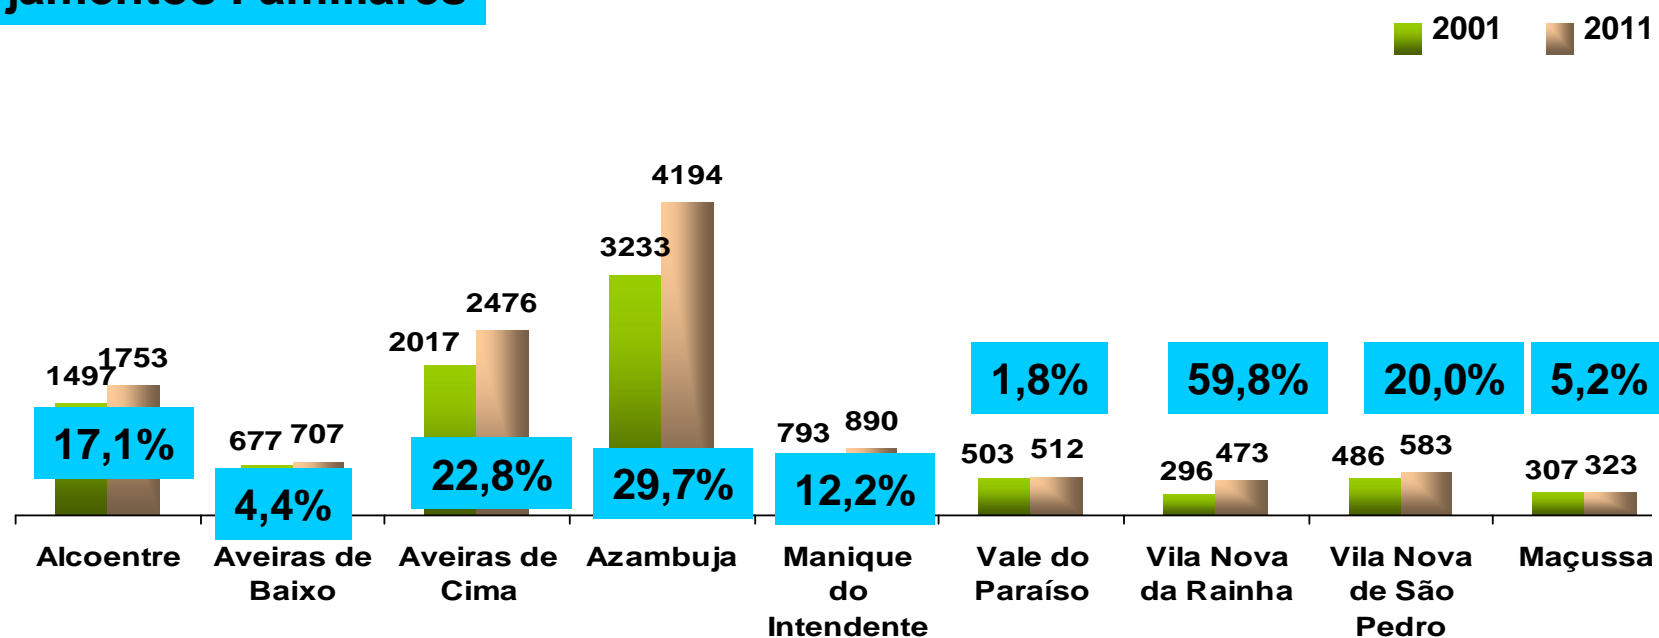

❑ **Trabalho Efectuado:**

- **9.485** Edifícios
- **11.911** Alojamentos familiares
 - *25,1% responderam pela internet*
- **21.776** Indivíduos residentes

Censos 2011 – Concelho de Azambuja

Base: Val ABS

■ 2001 ■ 2011

Dados preliminares

Censos 2011 – Concelho de Azambuja

Edifícios

2001 2011

Dados preliminares

Censos 2011 – Concelho de Azambuja

Alojamentos Familiares

Dados preliminares

Censos 2011 – Concelho de Azambuja

Indivíduos Residentes

2001 2011

Dados preliminares

Debriefing – Censos 2011

Concelho Azambuja

Obrigado!