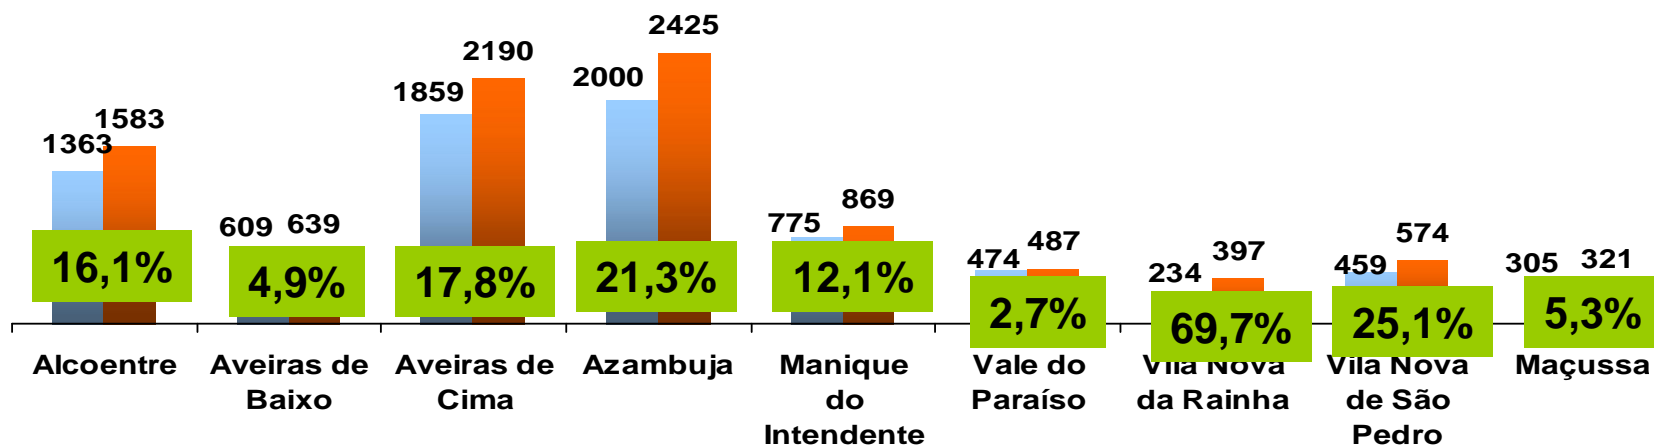

Censos 2011 – Concelho de Azambuja

Censos 2011 – Concelho de Azambuja

Algumas curiosidades

Censos 2011 – Concelho de Azambuja

❑ A **Equipa** foi composta por:

- **37** Recenseadores
- **9** Coordenadores
- **1** Subcoordenadores

❑ **Trabalho Efectuado:**

- **9.485** Edifícios
- **11.911** Alojamentos familiares
 - *25,1% responderam pela internet*
- **21.776** Indivíduos residentes

Censos 2011 – Concelho de Azambuja

Base: Val ABS

■ 2001 ■ 2011

Dados preliminares

Censos 2011 – Concelho de Azambuja

Edifícios

2001 2011

Dados preliminares

Censos 2011 – Concelho de Azambuja

Alojamentos Familiares