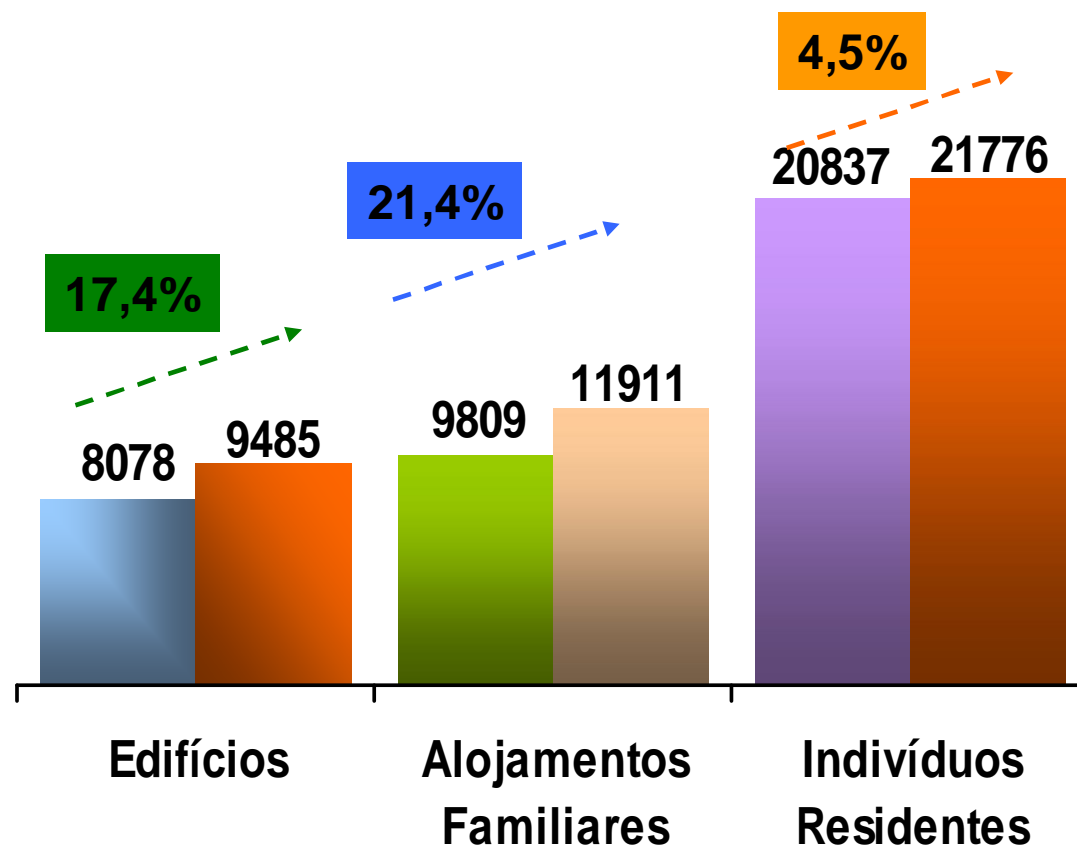

Censos 2011 – Concelho de Azambuja

Censos 2011 – Concelho de Azambuja

Algumas curiosidades

Censos 2011 – Concelho de Azambuja

❑ A **Equipa** foi composta por:

- **37** Recenseadores
- **9** Coordenadores
- **1** Subcoordenadores

❑ **Trabalho Efectuado:**

- **9.485** Edifícios
- **11.911** Alojamentos familiares
 - *25,1% responderam pela internet*
- **21.776** Indivíduos residentes

Censos 2011 – Concelho de Azambuja

Base: Val ABS