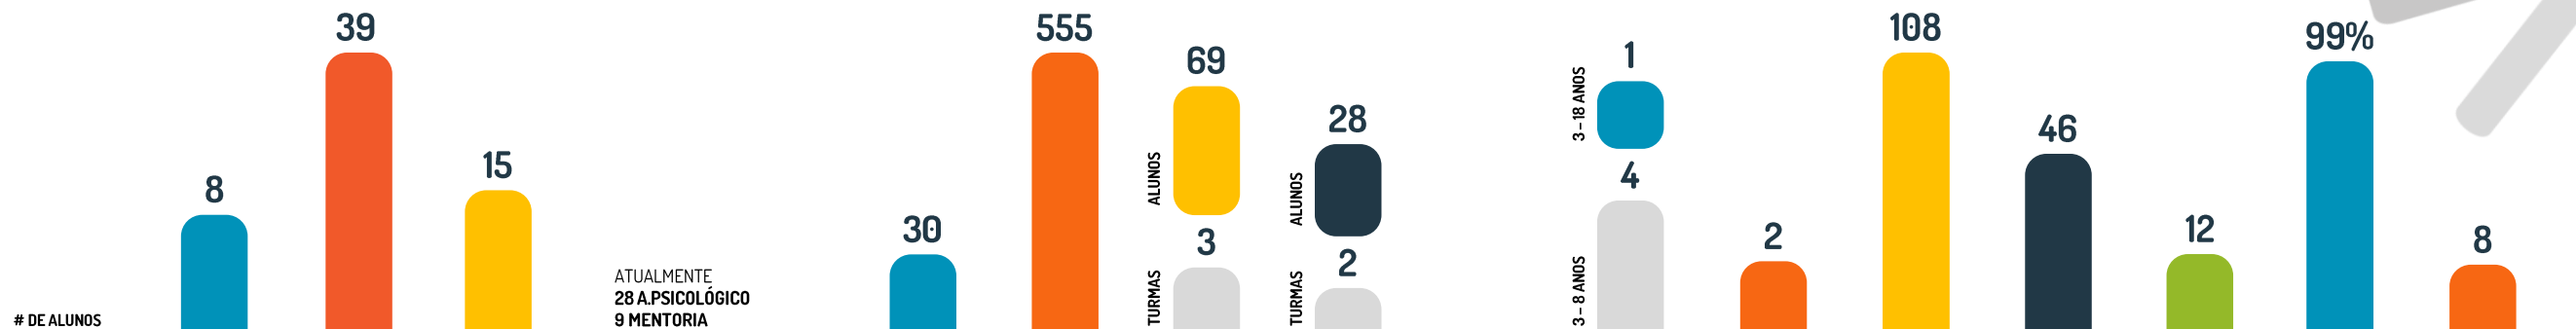

# PiiCiE LT

PLANO INTEGRADO E INOVADOR DE COMBATE AO INSUCESSO ESCOLAR DA LEZÍRIA DO TEJO

## azambuja

Município

### EMIC - EQUIPA MULTIDISCIPLINAR DE INTERVENÇÃO COMUNITÁRIA

O INFOGRÁFICO APRESENTA OS DADOS DA ATIVIDADE DA EMIC ENTRE MARÇO DE 2018 E 8 MAIO DE 2020