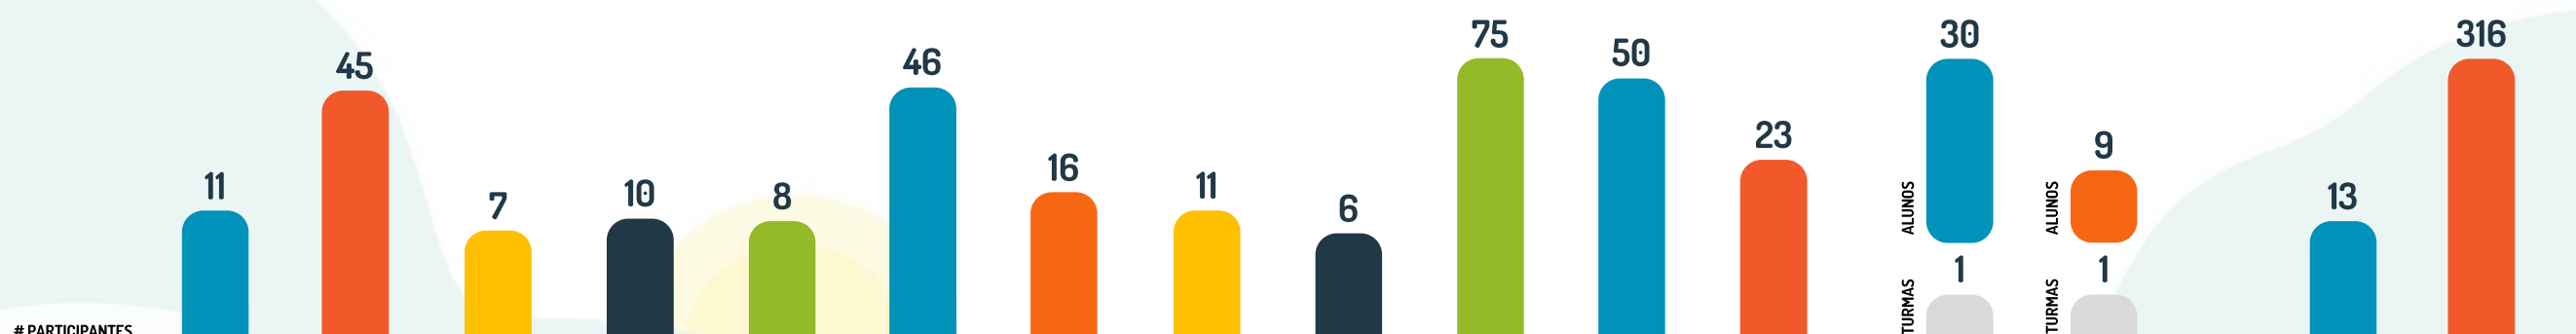

## azambuja

Município

### EMIC - EQUIPA MULTIDISCIPLINAR DE INTERVENÇÃO COMUNITÁRIA

O INFOGRÁFICO APRESENTA OS DADOS DA ATIVIDADE DA EMIC ENTRE MARÇO DE 2018 E 8 MAIO DE 2020

# DE ALUNOS | ATUALMENTE 28 A. PSICOLÓGICO 9 MENTORIA | OFICINAS CRIATIVAS PARTICIPANTES INTERVENÇÃO COM TURMAS 2018-19 ALUNOS 69 TURMAS 3 INTERVENÇÃO COM TURMAS 2019-20 ALUNOS 28 TURMAS 2 | GRUPOS DE PAIS 3-8 ANOS 1 3-8 ANOS 4 GRUPOS DE PAIS ONLINE PREVISTOS 2 # DE PAIS INSCRITOS 108 # DE PAIS GRUPOS DE PAIS 3-8 ANOS 46 # DE PAIS GRUPOS DE PAIS 8-18 ANOS 12 TAXA DE SATISFAÇÃO GRUPOS DE PAIS 99% CONSELHEIRO ORIENTAÇÃO PARENTAL 8