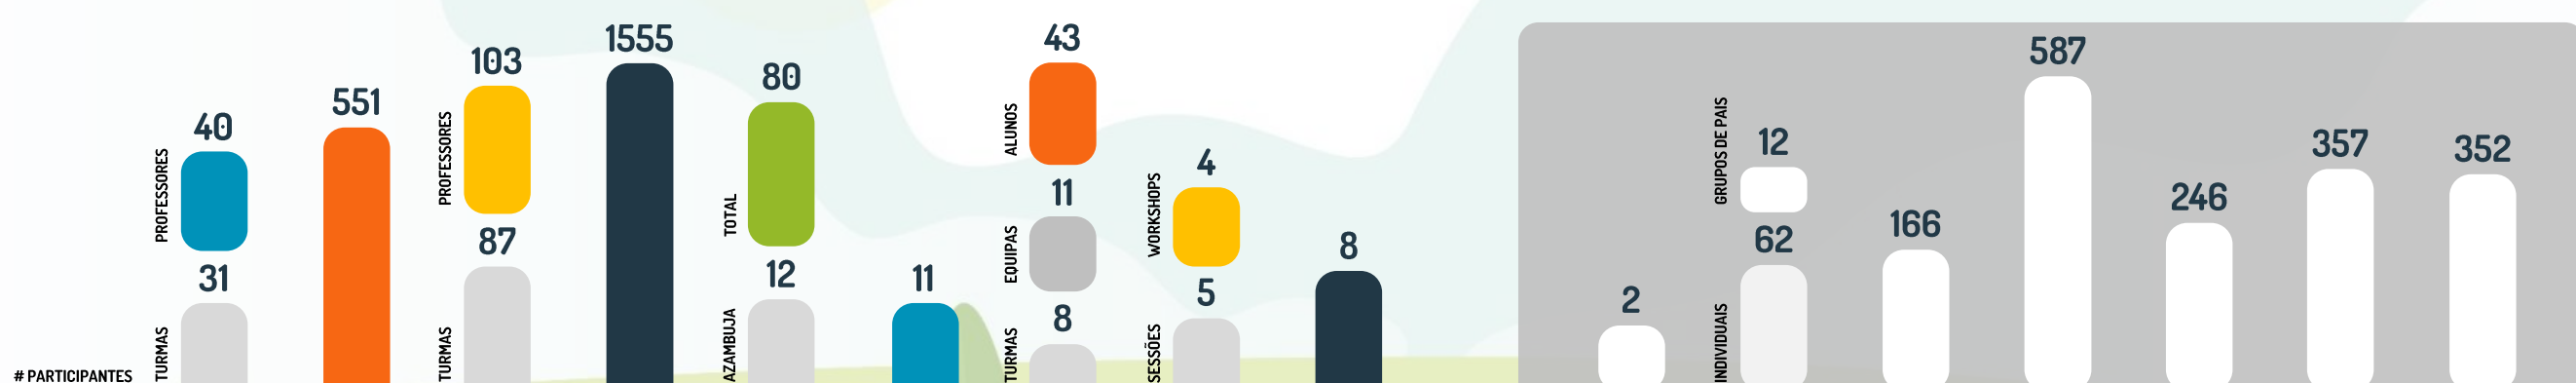

educação pela inovação | período de quarentena

PARTICIPANTES | LAB MÓVEL 2019-2020 40 PROFESSORES 31 TURMAS 31 ALUNOS NO LAB MÓVEL 2018-2019 551 PROFESSORES 103 TURMAS 87 ALUNOS NO LAB MÓVEL 2019-2020 1555 TOTAL 80 AZAMBUJA 12 EQUIPAS 11 ALUNOS 43 JORNADAS DE EMPREENDEDORISMO CRIATIVO 4 WORKSHOPS 5 ACADEMIA DE INFORMÁTICA 8 | GRUPOS DE PAIS 12 INDIVIDUAIS 62 ALUNOS E. EDUCAÇÃO 166 AGUPAMENTOS PARCEIROS 587 AÇÕES DE CAPACITAÇÃO 246 ACOMPANHAMENTO PARENTAL 357 MINDFULNESS 352

Cofinanciado por:

CONTACTOS emic.azambuja@cm-azambuja.pt 263 400 474