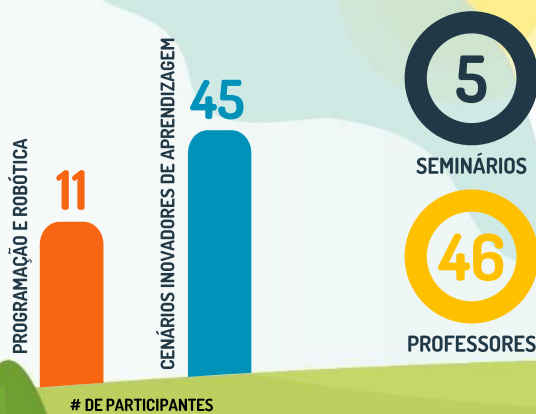

SALA DO FUTURO FORMAÇÕES ACREDITADAS / SEMINÁRIOS